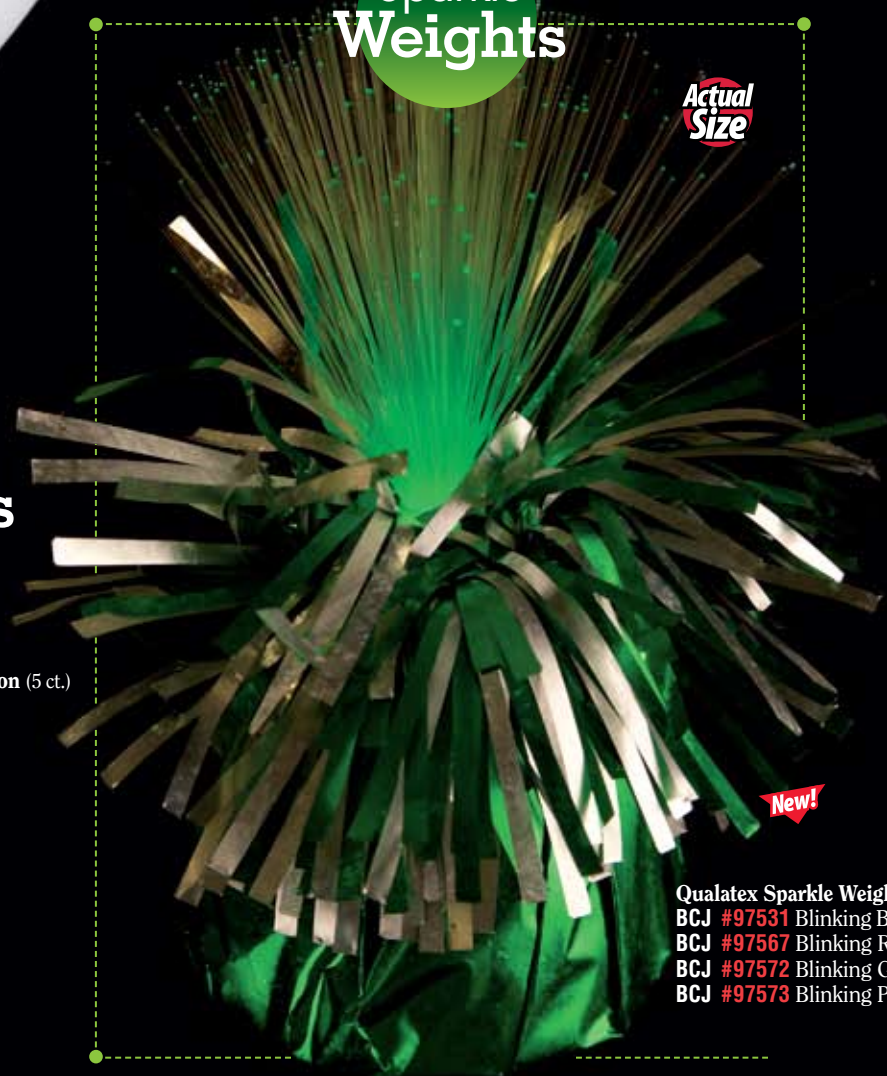

Sparkle
Weights

Actual
Size

New!

Qualatex Sparkle Weight (10 ct.)
 BCJ #97531 Blinking Blue
 BCJ #97567 Blinking Red
 BCJ #97572 Blinking Green
 BCJ #97573 Blinking Pink

Sparkle
Ribbons

New!

Qualatex Sparkle Ribbon (5 ct.)
 BCH #97340 White
 BCH #97341 Blue
 BCH #97342 Red
 BCH #97343 Green

1/3
Actual
Size

Actual cord
length - 22½"

Sparkle
Collars

Actual
Size

Qualatex Sparkle Collars (10 ct.)
 BCG #96722 Blinking White
 BCG #97300 Blinking Blue
 BCG #97301 Blinking Red
 BCG #97302 Blinking Green
 BCG #97303 Blinking Pink
 BCG #97324 Blinking Orange
 BCG #97339 Glow White